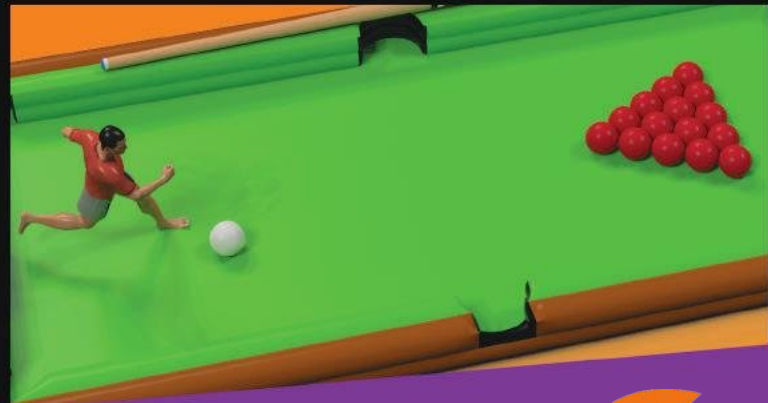

wymiary:
12,8 m x 10,4 m x 6,7 m
cena: 3000 zł netto*

STREFA MALUCHA

Strefa malucha: Wspaniały pomysł dla naszych najmłodszych pociech w wieku od 1-6 lat. Strefa stworzona do bezpiecznej zabawy, w której znajdują się elementy pomagające rozwojowi dziecka. Możemy wymienić tutaj: kolorowe zwierzęta z gąbki, na których można poskakać (Hipopotam, kot, krokodyl, lew, ryba, słoń, wiewiórka, zebra itd). Mega klocki pozwalające ułożyć różne konstrukcje. Kolorowe pufy z którymi możemy się pobawić w chowanego. Samochodziki do nauki jazdy. Mega kręgielnia do nauki rzutu piłeczką. itd . Całość otoczona jest specjalnym kolorowym dmuchanym (bezpiecznym) ogrodzeniem z jedna bramą wejściową.

wymiary:
9 m x 7 m x 2,6 m
cena: 3000 zł netto*

4 GRY

Specjalny zestaw starannie dobranych gier zręcznościowych.

Dmuchaniec może służyć jako atrakcja dla całych rodzin albo jedna z stacji do zaliczenia podczas zawodów. Kolorowe stacje będą doskonałym centrum zabawy podczas Państwa imprezy.

wymiary:
7 m x 1,8 m x 1,8 m
cena: 1500 zł netto*

MEGA SNOOKER

Po raz pierwszy w Polsce dmuchany mega snooker w którym używasz nóg zamiast rąk.
Super atrakcja na różnego rodzaju eventy . Specjalny materiał chroni stopy naszych gości.
Udział może brać dowolna ilość graczy.
Dmuchane bandy zapewniają zaskakujące zwroty akcji.